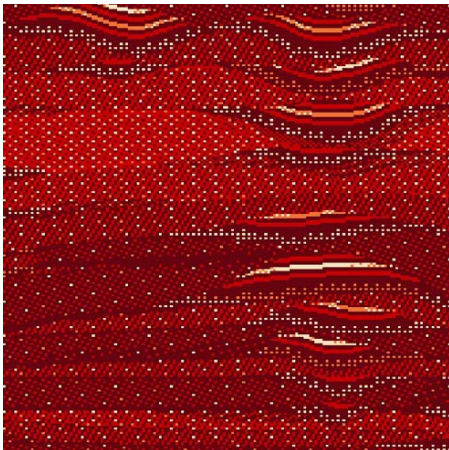

FABERCON - STOCK RANGE (29.04.2014)

5639 MELBOURNE
5193 blau

5639 MELBOURNE
5199 rot

6094 CLOU
5475 dunkelrot

6177 SONIC
5662 oceanblau

6237 ELEGANCE
5911 nachtblau

6267 HADY
5742 midnight

6269 HAGAR
5740 outback

6420 CANDY
5931 blau-bunt

6497 PIXIE
6004 tiefrot

FABERCON - STOCK RANGE - PLAIN FABRICS (29.04.2014)

Valle 7197 - silber 316

Valle 7197 - rot 513

Valle 7197 - erdbeer 560

Valle 7197 - gelb 700

Valle 7197 - blau 832

Valle 7197 - riviera 855

Valle 7197 - azur 890

Valle 7197 - sand-hell 1011

Valle 7197 - perlblau 1018

Valle 7197 - graublau 1024